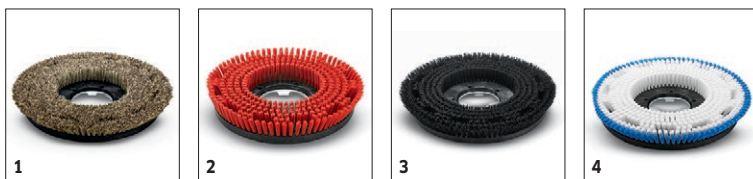

Vybavení

Síťový provoz	■	
Nádrž volitelná	I	8

BDS 33/180 C ADV

1.291-220.0

1

2

		Objednáací číslo	Délka		Množství			
Ostatní								
Prodlužovací kabel	1	6.647-022.0	20 m		1 kusy			Prodlužovací kabel, délka 20 m, 3x1,5 mm ² . S uzemněnou vidlicí chráněnou proti ostříkující vodě, odlehčení v tahu a ochrana proti zalomení. <input type="checkbox"/>
Plnicí hadice	2	6.680-124.0	1,5 m		1 kusy			1500 mm dlouhá plnicí hadice s univerzální nálevkou ulehčuje plnění stroje z vodovodního kohoutku. Vhodný pro všechny běžné vodovodní kohoutky. <input type="checkbox"/>

BDS 33/180 C ADV

1.291-220.0

KÄRCHER

		Objednáací číslo		Průměr		Množství		
Kotoučové kartáče								
Kotoučový kartáč	1	6.369-892.0	měkký	330 mm	přírodní	1 kusy		Kotoučový kartáč, měkký, 340 mm. Z přírodních rostlinných vláken. <input type="checkbox"/>
	2	6.369-890.0	střední	330 mm	červený	1 kusy		Kotoučový kartáč, středně tvrdý, červený, průměr 340 mm. Pro všechny běžné úkoly čištění, i pro choulostivé podlahy. Štětiny: polypropylen, tloušťka 0,6 mm, délka 41 mm. <input type="checkbox"/>
	3	6.369-893.0	tvrdý	330 mm	černý	1 kusy		Kotoučový kartáč, tvrdý, černý, průměr 330 mm. Pro silně ulpívající nečistoty a k základnímu čištění. Pouze pro odolné povrchy. Štětiny: Tynex 180 Grit, tloušťka 1 mm, délka 41 mm. <input type="checkbox"/>
Šamponovací kartáč	4	6.369-891.0	středně měkký	330 mm	modrý / bílý	1 kusy		Šamponovací kartáč (modrý/bílý) s průměrem 340 mm. Je vhodný pro základní čištění koberců. Štětiny: polypropylen, tloušťka 0,36 mm, délka 41 mm. <input type="checkbox"/>