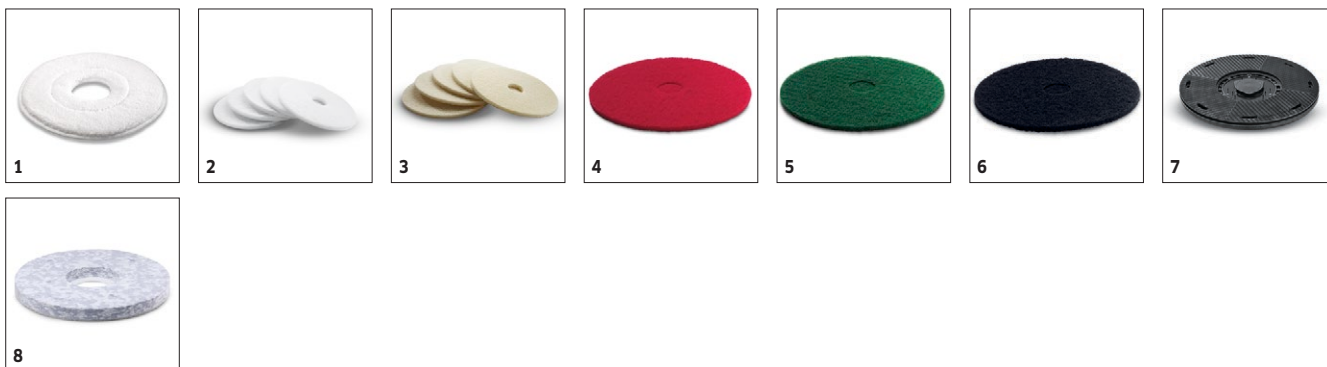

BDS 33/180 C ADV

1.291-220.0

KÄRCHER

		Objednáací číslo		Průměr		Množství		
Mikrovláknové pady								
Pad z mikrovlákna	1	6.369-908.0	mikrovlákno	330 mm	bílý	5 kusy		Vynikající síla čištění. Čistí i dlažbu z jemné kameniny do hloubky pórů. ☐
Pady								
Pad	2	6.369-903.0	velmi měkký	330 mm	bílý	5 kusy		Velmi měkký, bez zrnění, k leštění podlah. ☐
	3	6.369-904.0	měkký	330 mm	běžový	5 kusy		Měkké, s lehkým zrněním, pro leštění podlah. ☐
	4	6.369-905.0	středně měkký	330 mm	červený	5 kusy		5 padů, středně měkké, červené. Průměr 330 mm. Pro čištění a běžné čištění všech podlah. ☐
	5	6.369-906.0	středně tvrdý	330 mm	zelený	5 kusy		5 padů, středně tvrdé, zelená. Průměr 330 mm. Pro čištění silně znečištěných podlah a pro základní čištění. ☐
	6	6.369-907.0	tvrdý	330 mm	černý	5 kusy		5 padů, tvrdé, černé. Průměr 330 mm. Pro odstraňování silně ulpívajících nečistot a pro základní čištění. ☐
Unašeč padů								
Unašeč padů	7	6.369-894.0		330 mm		1 kusy		Unašeč padů (low-speed) k čištění s pady na zařízeních do 200 ot/min. Průměr 335 mm. S rychlovýměnnou spojkou a Centerlockem. ☐
Melaminpads								
Pad set 2x D 330 Melamin	8	6.371-020.0		330 mm		2 kusy		☐